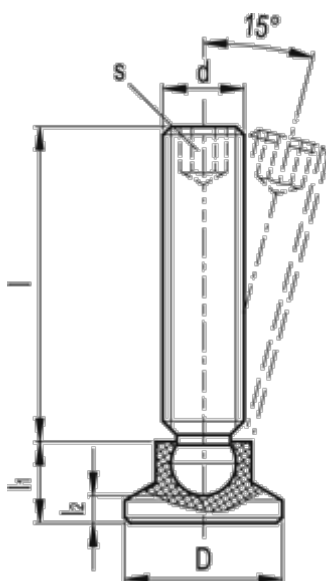

Varenummer: 2063825M1257ST
Beskrivelse: E+G Justerfod GN638-25-M12-57-ST
ST Bruneret stål

Mål

d	= M12
D	= 25
l	= 57
l1	= 10.5
l2 ca.	= 3.6
s	= 6
Statisk belastning (N)	= 3500
Vægt (g)	= 46